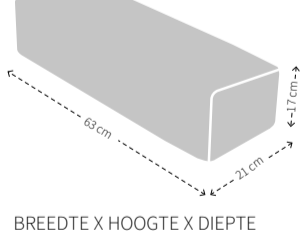

MAATVOERING VILAZ ARMSTEUN

De Vilaz armsteun is speciaal ontwikkeld voor de Vilaz. De armsteun is eenvoudig te verplaatsen, waardoor u gemakkelijk een extra zitplek creëert.