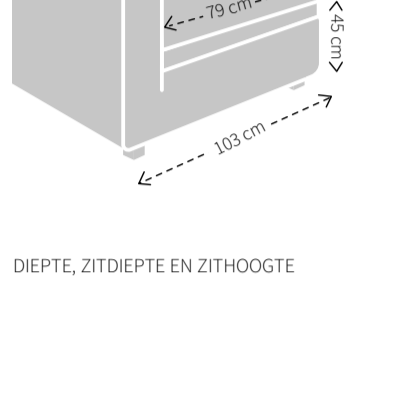

MODELSPECIFIEKE STIKNADEN BIJ UITVOERING IN STOF

MAATVOERING VILAZ 0-ARM