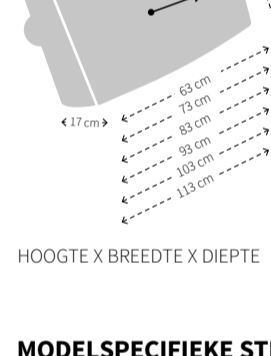

MAATVOERING VILAZ BANK

MODELSPECIFIEKE STIKNADEN BIJ UITVOERING IN STOF

MAATVOERING VILAZ 1-ARM

MODELSPECIFIEKE STIKNADEN BIJ UITVOERING IN STOF

MAATVOERING VILAZ ELEMENT POEF

MODELSPECIFIEKE STIKNADEN BIJ UITVOERING IN STOF

MAATVOERING VILAZ 0-ARM

MODELSPECIFIEKE STIKNADEN BIJ UITVOERING IN STOF

VILAZ MODULAIR ELEMENT 103X79

MODELSPECIFIEKE STIKNADEN BIJ UITVOERING IN STOF

MODELSPECIFIEKE STIKNADEN BIJ UITVOERING IN LEER

MAATVOERING VILAZ POEF

MODELSPECIFIEKE STIKNADEN BIJ UITVOERING IN STOF

MODELSPECIFIEKE STIKNADEN BIJ UITVOERING IN LEER

MAATVOERING VILAZ RUGKUSSENS MET ROL

MODELSPECIFIEKE STIKNADEN BIJ UITVOERING IN STOF

MODELSPECIFIEKE STIKNADEN BIJ UITVOERING IN LEER

MAATVOERING VILAZ RUGKUSSENS ZONDER ROL

Een rugkussen zonder rol biedt minder zitcomfort dan een rugkussen met rol doordat het kussen minder tegendruk geeft.

MODELSPECIFIEKE STIKNADEN BIJ UITVOERING IN STOF

MODELSPECIFIEKE STIKNADEN BIJ UITVOERING IN LEER

MAATVOERING VILAZ ARMSTEUN

De Vilaz armsteun is speciaal ontwikkeld voor de Vilaz. De armsteun is eenvoudig te verplaatsen, waardoor u gemakkelijk een extra zitplek creëert.

VILAZ SPECIFICATIES

Zitting:	Koudschuim HR 43 met toplaag HR 43 zacht
Rugdeel:	Polyether 40300
Ombouw:	Polyether 23140
Dragende delen:	Beuken
Verbindingsdelen:	Multiplex
Overige delen:	Multiplex, MDF
Veren:	Nosag hard metaal 3,8 mm
Poten:	Gegoten en gepolijst aluminium of gegoten en gemoffeld aluminium
Armsteun:	Multiplex & koudschuim HR43 met toplaag
Samenstelling binnenkussen:	Latex sticks & comforel

VILAZ VOORBEELDOPSTELLINGEN