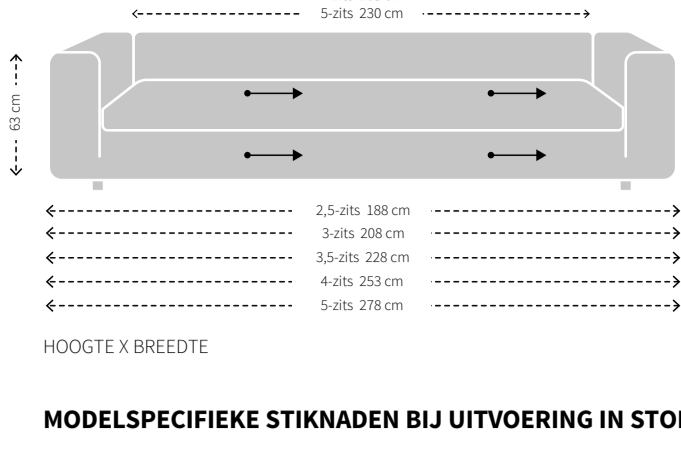

MAATVOERING VILAZ BANK