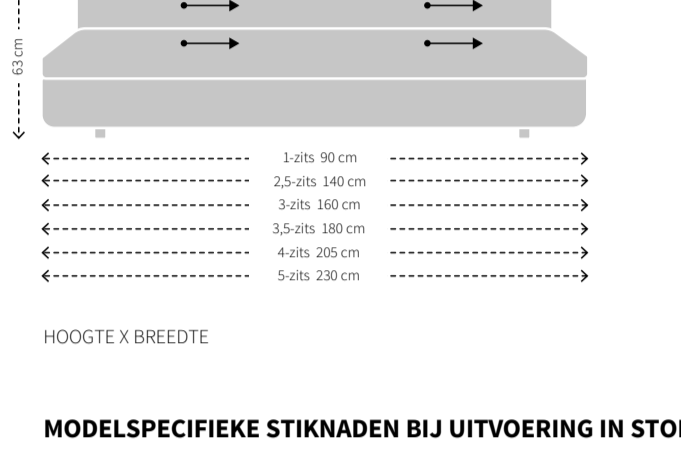

MODELSPECIFIEKE STIKNADEN BIJ UITVOERING IN STOF

MAATVOERING VILAZ 0-ARM