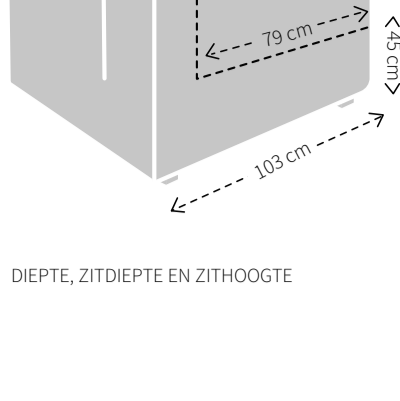

MAATVOERING VILAZ BANK