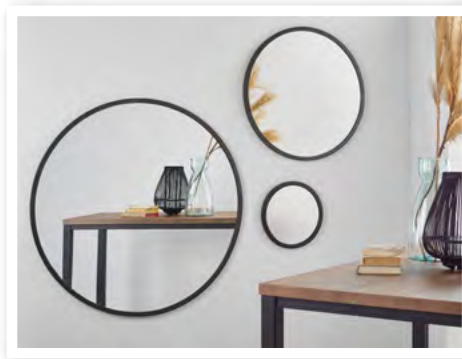

H80xB30xD30

10364656

CARPINO

Pronto
wonen

Spiegel recht

H80xB40cm
H120xB40cm
H40xB40cm
H80xB80cm

10375635
10375695
10375633
10375636

Spiegel rond